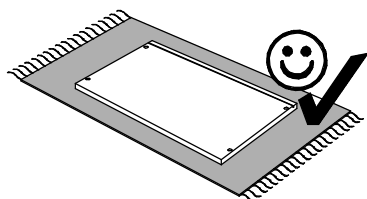

# KENDAL U

20 min

| Element symbol | Measurements |     |    |   | Code | Paket |
|----------------|--------------|-----|----|---|------|-------|
| 1              | 1312         | 236 | 16 | 1 | 1010 | 1/1   |
| 2              | 1112         | 150 | 16 | 1 | 1011 | 1/1   |