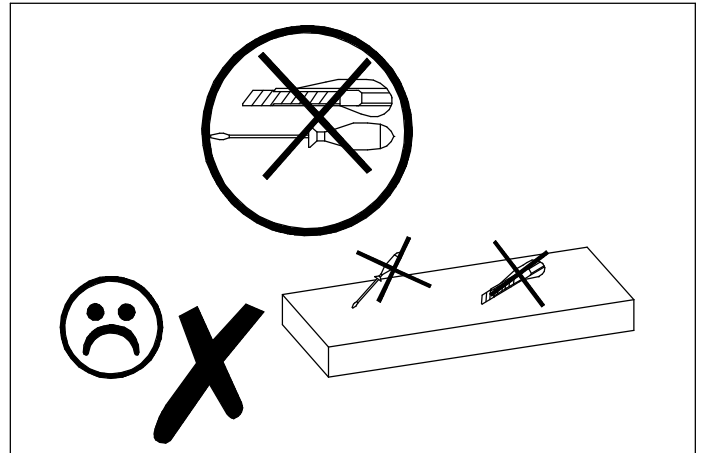

# KENDAL U

20 min

| Element symbol | Measurements |     |    |   | Code | Paket |
|----------------|--------------|-----|----|---|------|-------|
| 1              | 1312         | 236 | 16 | 1 | 1010 | 1/1   |
| 2              | 1112         | 150 | 16 | 1 | 1011 | 1/1   |