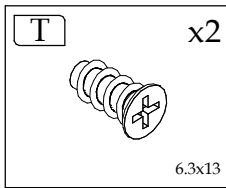

# KENDAL U

20 min

| Element symbol | Measurements |     |    |   | Code | Paket |
|----------------|--------------|-----|----|---|------|-------|
| 1              | 1312         | 236 | 16 | 1 | 1010 | 1/1   |
| 2              | 1112         | 150 | 16 | 1 | 1011 | 1/1   |