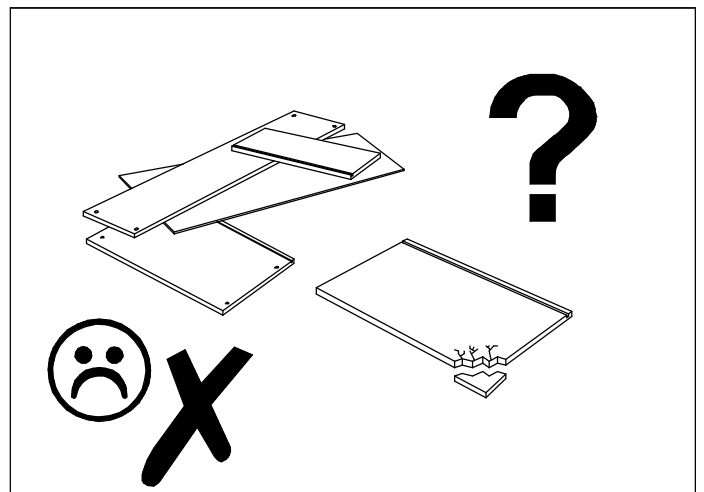

# KENDAL U

20 min

| Element symbol | Measurements |     |    |   | Code | Paket |
|----------------|--------------|-----|----|---|------|-------|
| 1              | 1312         | 236 | 16 | 1 | 1010 | 1/1   |
| 2              | 1112         | 150 | 16 | 1 | 1011 | 1/1   |