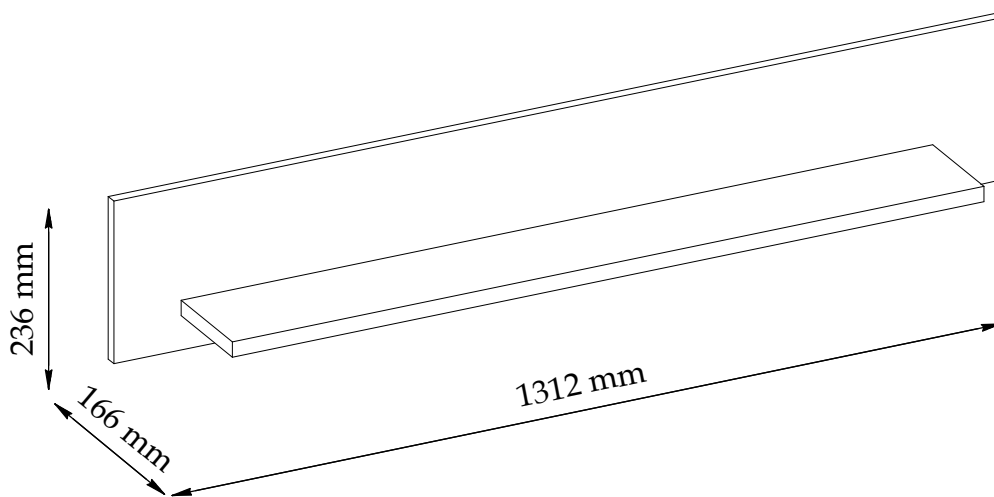

# KENDAL U

20 min

| Element symbol | Measurements |     |    |   | Code | Paket |
|----------------|--------------|-----|----|---|------|-------|
| 1              | 1312         | 236 | 16 | 1 | 1010 | 1/1   |
| 2              | 1112         | 150 | 16 | 1 | 1011 | 1/1   |