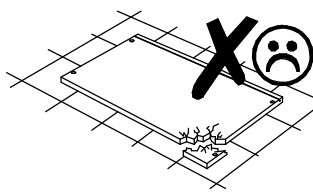

# KENDAL U

20 min

| Element symbol | Measurements |     |    |   | Code | Paket |
|----------------|--------------|-----|----|---|------|-------|
| 1              | 1312         | 236 | 16 | 1 | 1010 | 1/1   |
| 2              | 1112         | 150 | 16 | 1 | 1011 | 1/1   |