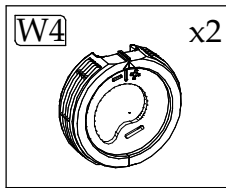

# KENDAL U

20 min

| Element symbol | Measurements |     |    |   | Code | Paket |
|----------------|--------------|-----|----|---|------|-------|
| 1              | 1312         | 236 | 16 | 1 | 1010 | 1/1   |
| 2              | 1112         | 150 | 16 | 1 | 1011 | 1/1   |