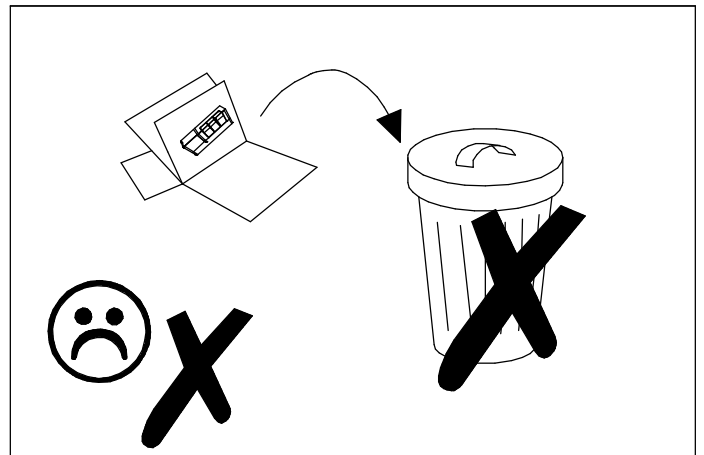

# KENDAL U

20 min

| Element symbol | Measurements |     |    |   | Code | Paket |
|----------------|--------------|-----|----|---|------|-------|
| 1              | 1312         | 236 | 16 | 1 | 1010 | 1/1   |
| 2              | 1112         | 150 | 16 | 1 | 1011 | 1/1   |