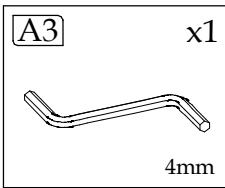

# KENDAL U

20 min

| Element symbol | Measurements |     |    |   | Code | Paket |
|----------------|--------------|-----|----|---|------|-------|
| 1              | 1312         | 236 | 16 | 1 | 1010 | 1/1   |
| 2              | 1112         | 150 | 16 | 1 | 1011 | 1/1   |