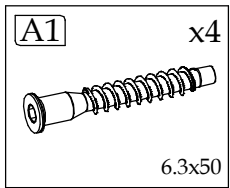

# KENDAL U

20 min

| Element symbol | Measurements |     |    |   | Code | Paket |
|----------------|--------------|-----|----|---|------|-------|
| 1              | 1312         | 236 | 16 | 1 | 1010 | 1/1   |
| 2              | 1112         | 150 | 16 | 1 | 1011 | 1/1   |